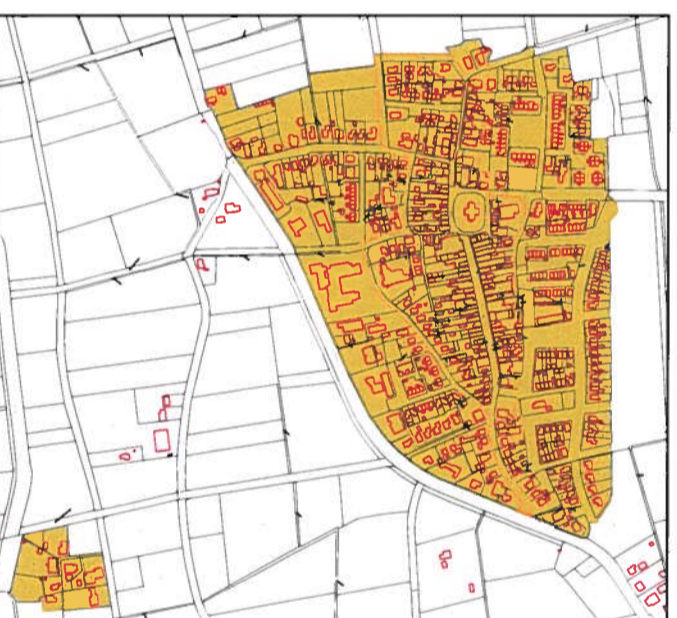

1. WEST-TERSCHELLING

8. HOORN

2. WEST-TERSCHELLING(Halweg)

3. HEE

Zoekgebied nieuwe invullocaties woningbouw

7. LIES

4. BAADDIJNEN, KINNUM

9. OOSTEREND

6. LANDERUM, FORMERUM

5. MIDSLAND, STRIEP

OVERZICHT

		<b>IJsemérite</b> Terschelling		IJsemérite Postbus 14 5880 AA WEST-TERSCHELLING t: 0522 446544 f: 0522 446299	
Bijlage 2 Beleidsregels nieuwe woningen (2018)		Bijlage 2 Zoekgebied nieuwe woningbouwlocaties		IJsemérite Postbus 14 5880 AA WEST-TERSCHELLING t: 0522 446544 f: 0522 446299	
titel: IJsemérite versie: 1.0000 format: A4 gel.: E - de Jongh datum:	versie: 1.0000 format: A4 gel.: E - de Jongh datum:	titel: IJsemérite versie: 1.0000 format: A4 gel.: E - de Jongh datum:	versie: 1.0000 format: A4 gel.: E - de Jongh datum:	titel: IJsemérite versie: 1.0000 format: A4 gel.: E - de Jongh datum:	versie: 1.0000 format: A4 gel.: E - de Jongh datum:
27-09-2018 07:10:2019	EdJ	EdJ	EdJ	EdJ	EdJ