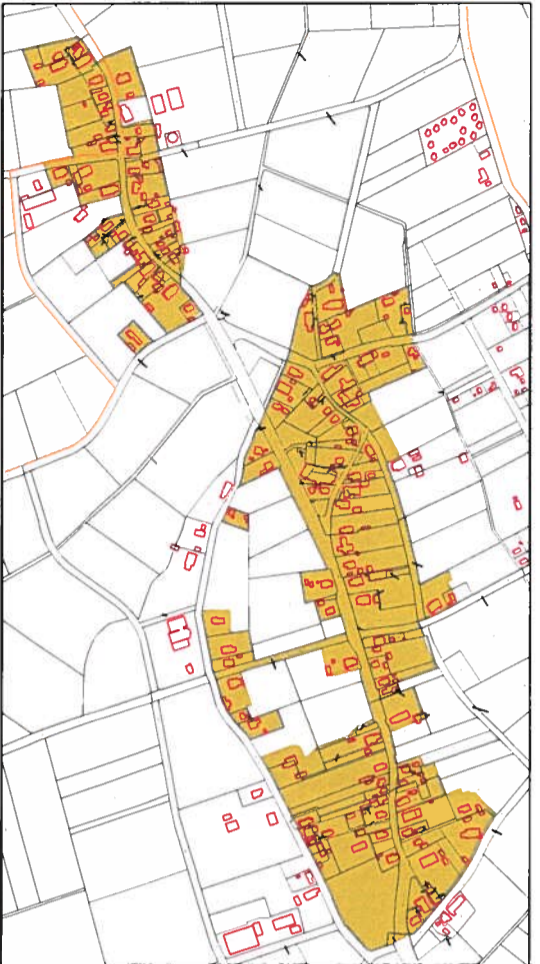

1. WEST-TERSCHELLING

8. HOORN

2. WEST-TERSCHELLING(Halweg)

3. HEE

Zoekgebied nieuwe invullocaties woningbouw

7. LIES

4. BAADDIJNEN, KINNUM

9. OOSTEREND

6. LANDERUM, FORMERUM

5. MIDSLAND, STRIEP

OVERZICHT

		<b>IJsemérite</b> Terschelling		IJsemérite Postbus 14 5880 AA WEST-TERSCHELLING t: 0522 446544 f: 0522 446299	
Bijlage 2 Beleidsregels nieuwe woningen (2018)		Bijlage 2 Zoekgebied nieuwe woningbouwlocaties		IJsemérite Postbus 14 5880 AA WEST-TERSCHELLING t: 0522 446544 f: 0522 446299	
titel: IJsemérite versie: 1.0000 format: A4 gel.: E - de Jongh datum:	versie: 1.0000 format: A4 gel.: E - de Jongh datum:	titel: IJsemérite versie: 1.0000 format: A4 gel.: E - de Jongh datum:	versie: 1.0000 format: A4 gel.: E - de Jongh datum:	titel: IJsemérite versie: 1.0000 format: A4 gel.: E - de Jongh datum:	versie: 1.0000 format: A4 gel.: E - de Jongh datum:
27-09-2018 07:10:2019	EdJ	EdJ	EdJ	EdJ	EdJ