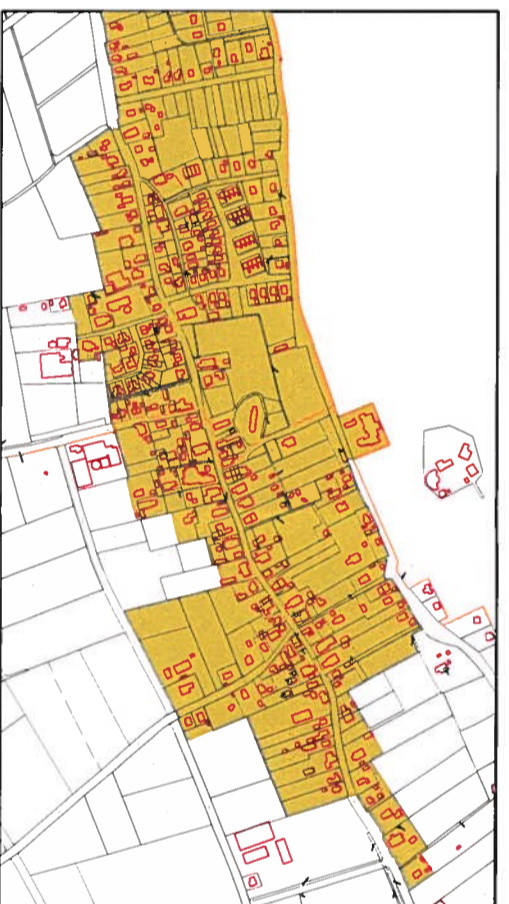

1. WEST-TERSCHELLING

8. HOORN

2. WEST-TERSCHELLING(Halweg)

3. HEE

Zoekgebied nieuwe invullocaties woningbouw

7. LIES

4. BAADDIJNEN, KINNUM

9. OOSTEREND

6. LANDERUM, FORMERUM

5. MIDSLAND, STRIEP

OVERZICHT

		<b>IJsemérite</b> Terschelling		IJsemérite Postbus 14 5880 AA WEST-TERSCHELLING t: 0522 446544 f: 0522 446299	
Bijlage 2 Beleidsregels nieuwe woningen (2018)		Bijlage 2 Zoekgebied nieuwe woningbouwlocaties		IJsemérite Postbus 14 5880 AA WEST-TERSCHELLING t: 0522 446544 f: 0522 446299	
titel: IJsemérite versie: 1.0000 format: A4 gel.: E - de Jongh datum:	versie: 1.0000 format: A4 gel.: E - de Jongh datum:	titel: IJsemérite versie: 1.0000 format: A4 gel.: E - de Jongh datum:	versie: 1.0000 format: A4 gel.: E - de Jongh datum:	titel: IJsemérite versie: 1.0000 format: A4 gel.: E - de Jongh datum:	versie: 1.0000 format: A4 gel.: E - de Jongh datum:
27-09-2018 07:10:2019	EdJ	EdJ	EdJ	EdJ	EdJ